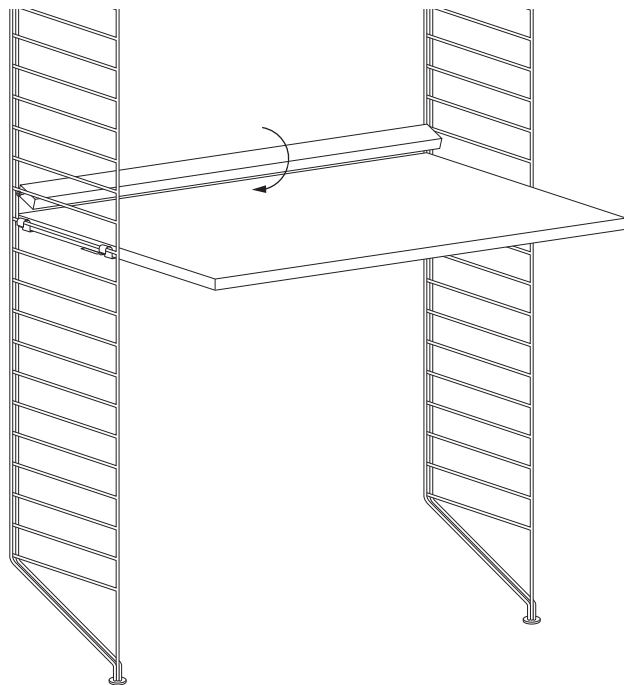

Um Durchbiegung zu vermeiden, wird eine gleichmäßig verteilte Belastung von max. 15 kg pro 78 cm breitem Regalboden und 25 kg pro 58 cm breitem Regalboden empfohlen.

日本語

このシェルフは1949年にスウェーデン人建築家ニルス・ストリニングによってデザインされました。シェルフの意匠は著作権によって保護されています。また STRING® は、String Furniture AB(スウェーデン)の登録商標です。商標は世界各国で登録済または登録申請中です。

シェルフの耐荷重は幅 78cm に対し 15kg、幅 58cm に対し 25kg を推奨しています。

1

2

3

Option

Drawer
Skrivbordslåda
Schublade
引き出し

4 ×  2 × 

4