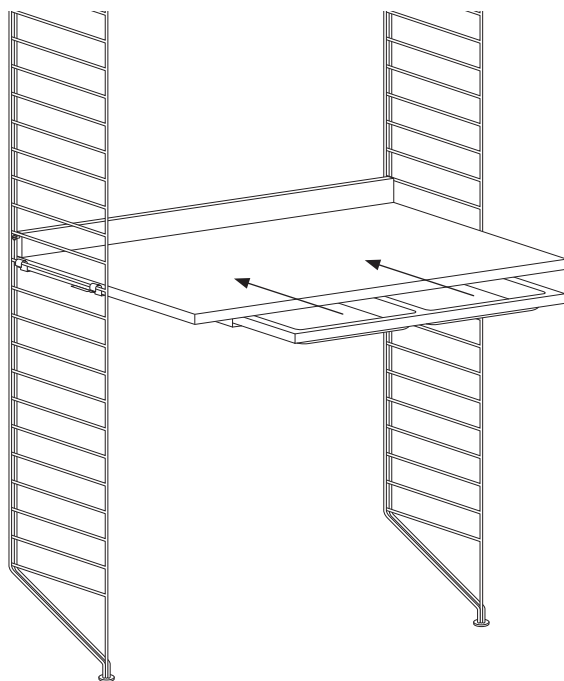

4

Left
Vänster
Links
左

Right
Höger
Rechts
右

5