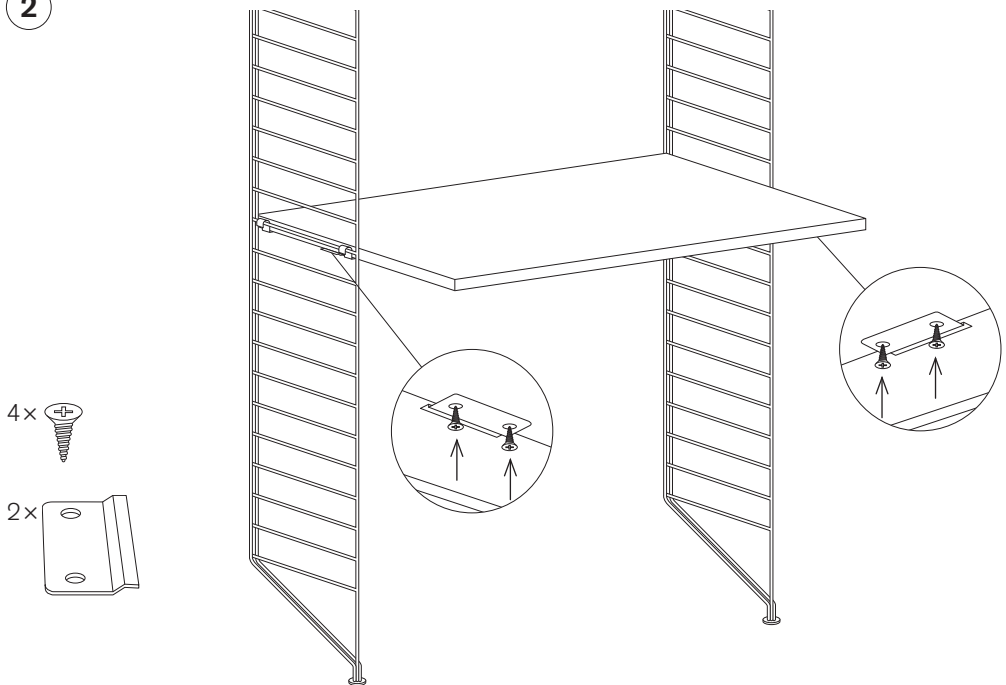

To avoid flex we recommend max. 15 kg/33 lbs. evenly spread load on 78 cm/31" wide shelves and 25 kg/55 lbs. on 58 cm/23" wide shelves.

Deutsch

Dieses Bücherregal wurde 1949 ursprünglich von dem schwedischen Architekten und Designer Nisse Strinning gestaltet. Das Design ist urheberrechtlich geschützt. Das Warenzeichen STRING® ist Eigentum von String Furniture AB, Schweden, und ist in mehreren Ländern weltweit eingetragen oder es sind entsprechende Anträge anhängig.

Um Durchbiegung zu vermeiden, wird eine gleichmäßig verteilte Belastung von max. 15 kg pro 78 cm breitem Regalboden und 25 kg pro 58 cm breitem Regalboden empfohlen.

日本語

このシェルフは1949年にスウェーデン人建築家ニルス・ストリニングによってデザインされました。シェルフの意匠は著作権によって保護されています。また STRING® は、String Furniture AB(スウェーデン)の登録商標です。商標は世界各国で登録済または登録申請中です。

シェルフの耐荷重は幅 78cm に対し 15kg、幅 58cm に対し 25kg を推奨しています。

1

2

3

Option

Drawer
Skrivbordslåda
Schublade
引き出し

4 ×  2 × 

4