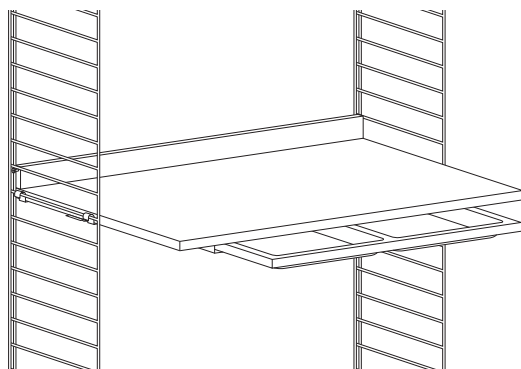

Um Durchbiegung zu vermeiden, wird eine gleichmäßig verteilte Belastung von max. 15 kg pro 78 cm breitem Regalboden und 25 kg pro 58 cm breitem Regalboden empfohlen.

日本語

このシェルフは1949年にスウェーデン人建築家ニルス・ストリニングによってデザインされました。シェルフの意匠は著作権によって保護されています。また STRING® は、String Furniture AB(スウェーデン)の登録商標です。商標は世界各国で登録済または登録申請中です。

シェルフの耐荷重は幅 78cm に対し 15kg、幅 58cm に対し 25kg を推奨しています。

1

2

3

Option

Drawer
Skrivbordslåda
Schublade
引き出し

4 ×  2 × 

4