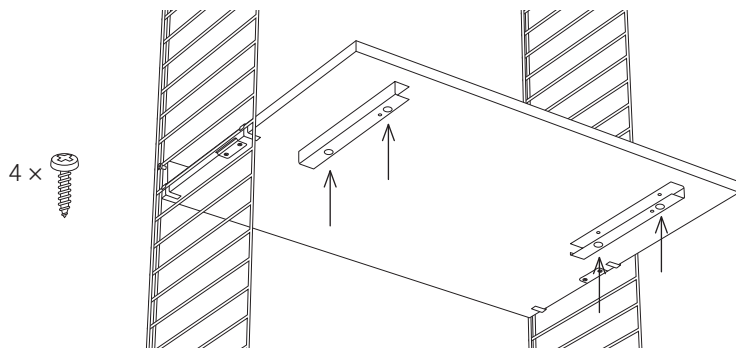

Um Durchbiegung zu vermeiden, wird eine gleichmäßig verteilte Belastung von max. 15 kg pro 78 cm breitem Regalboden und 25 kg pro 58 cm breitem Regalboden empfohlen.

日本語

このシェルフは1949年にスウェーデン人建築家ニルス・ストリニングによってデザインされました。シェルフの意匠は著作権によって保護されています。また STRING® は、String Furniture AB(スウェーデン)の登録商標です。商標は世界各国で登録済または登録申請中です。

シェルフの耐荷重は幅 78cm に対し 15kg、幅 58cm に対し 25kg を推奨しています。

1

2

3

Option

Drawer
Skrivbordslåda
Schublade
引き出し

4 ×  2 × 

4