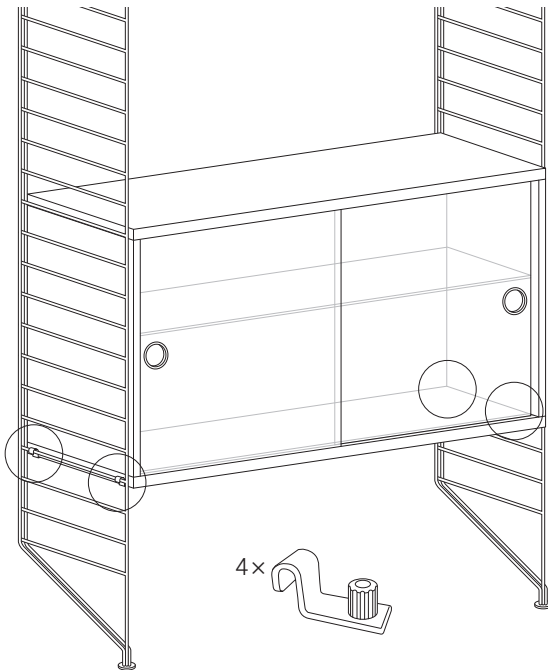

シェルフの耐荷重は幅 78cm に対し 15kg、幅 58cm に対し 25kg を推奨しています。

1

2

3

4

4x 

5

6

7

8

4 x 

9

4 x 

10

11

Plex