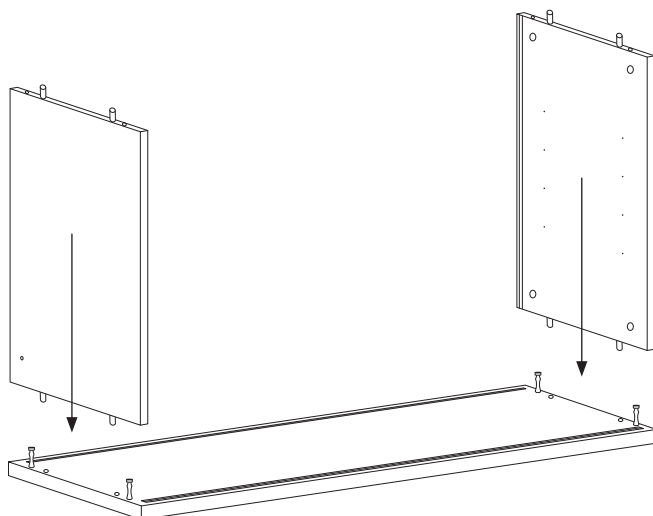

Um Durchbiegung zu vermeiden, wird eine gleichmäßig verteilte Belastung von max. 15 kg pro 78 cm breitem Regalboden und 25 kg pro 58 cm breitem Regalboden empfohlen.

日本語

このシェルフは1949年にスウェーデン人建築家ニルス・ストリニングによってデザインされました。シェルフの意匠は著作権によって保護されています。また STRING® は、String Furniture AB (スウェーデン) の登録商標です。商標は世界各国で登録済または登録申請中です。

シェルフの耐荷重は幅 78cm に対し 15kg、幅 58cm に対し 25kg を推奨しています。

1

2

3

4

4x 

5

6