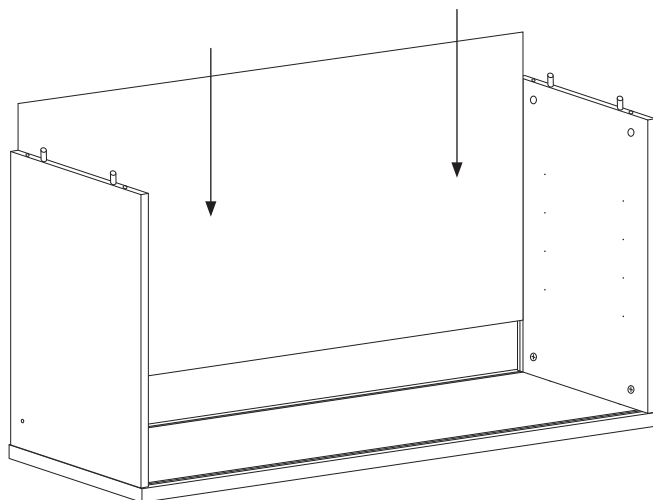

Um Durchbiegung zu vermeiden, wird eine gleichmäßig verteilte Belastung von max. 15 kg pro 78 cm breitem Regalboden und 25 kg pro 58 cm breitem Regalboden empfohlen.

日本語

このシェルフは1949年にスウェーデン人建築家ニルス・ストリニングによってデザインされました。シェルフの意匠は著作権によって保護されています。また STRING® は、String Furniture AB (スウェーデン) の登録商標です。商標は世界各国で登録済または登録申請中です。

シェルフの耐荷重は幅 78cm に対し 15kg、幅 58cm に対し 25kg を推奨しています。

1

2

3

4

4x 

5

6