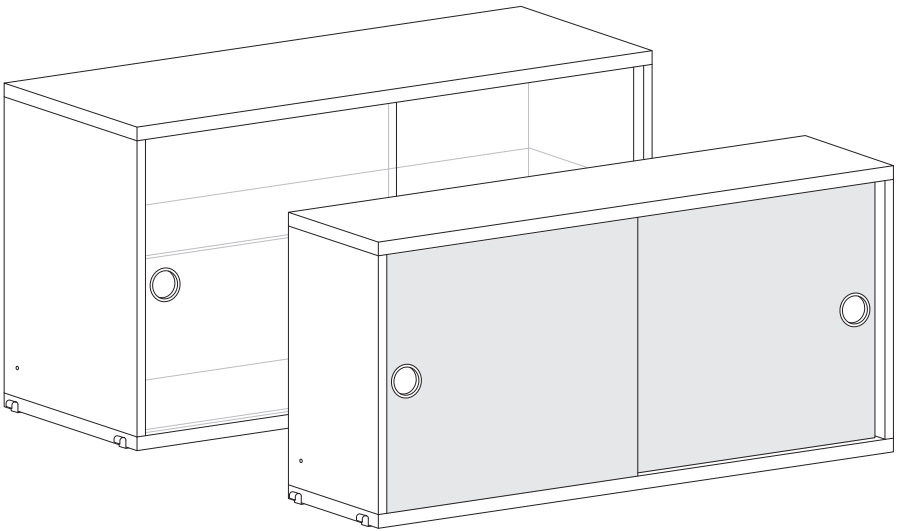

Cabinet with sliding doors (glass/mirror)

Vitrinskåp med glasdörrar/
skåp med spegeldörrar

Schränkelement mit Schiebetüren aus Glas/
Spiegeltüren

ディスプレイキャビネット / ミラーキャビネット

≡string®

Scan QR code to watch or download assembly instructions.
Made in Sweden. stringfurniture.com

För att undvika nedböjning rekommenderas max. 15 kg jämnt fördelad last på 78 cm hyllplan och 25 kg på 58 cm breda hyllplan.

English

This bookshelf was originally created 1949 by the Swedish designer Nisse Strinning. This design is protected by copyright. The trademark STRING® is a trademark of String Furniture AB, Sweden, and it is registered or has pending applications in several countries throughout the world.

To avoid flex we recommend max. 15 kg/33 lbs. evenly spread load on 78 cm/31" wide shelves and 25 kg/55 lbs. on 58 cm/23" wide shelves.

Deutsch

Dieses Bücherregal wurde 1949 ursprünglich von dem schwedischen Architekten und Designer Nisse Strinning gestaltet. Das Design ist urheberrechtlich geschützt. Das Warenzeichen STRING® ist Eigentum von String Furniture AB, Schweden, und ist in mehreren Ländern weltweit eingetragen oder es sind entsprechende Anträge anhängig.