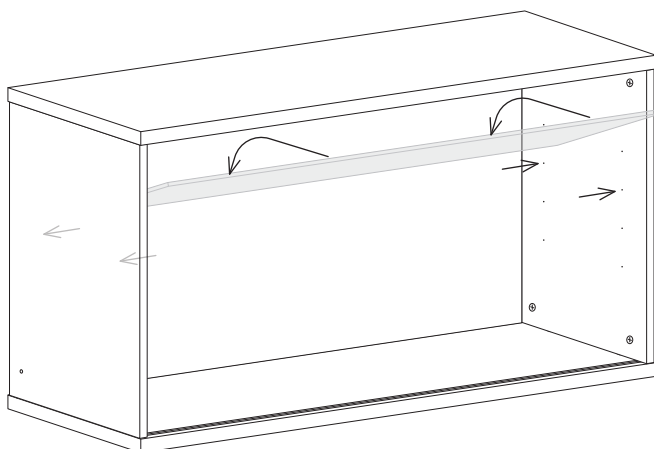

シェルフの耐荷重は幅 78cm に対し 15kg、幅 58cm に対し 25kg を推奨しています。

1

2

3

4

4x 

5

6

7

8

4 x 

9

4 x 

10

11

Plex