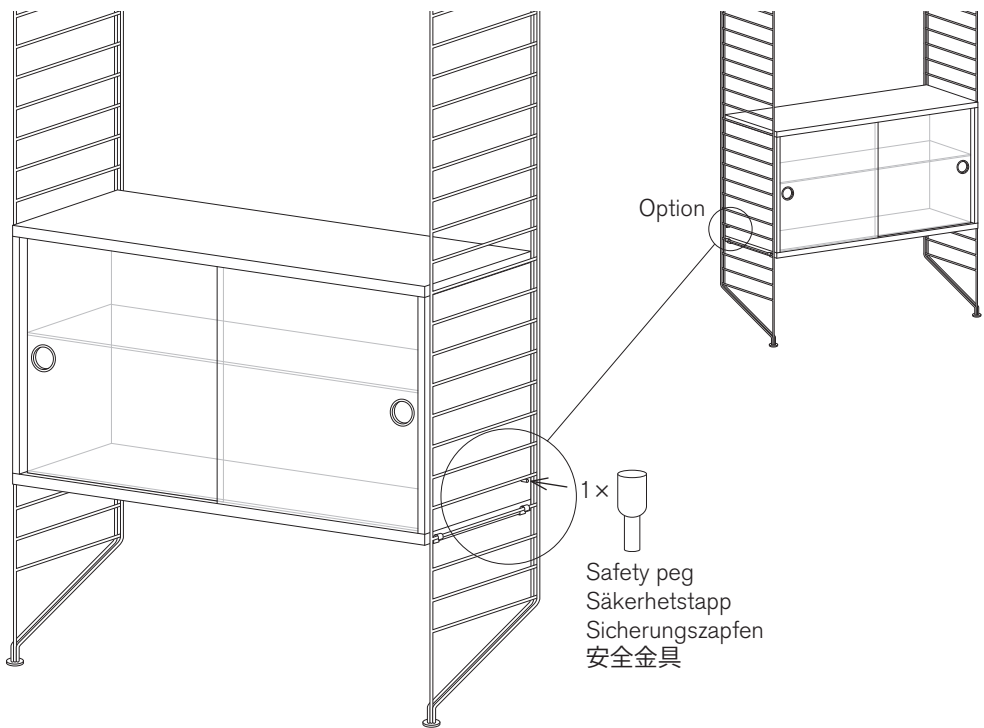

Um Durchbiegung zu vermeiden, wird eine gleichmäßig verteilte Belastung von max. 15 kg pro 78 cm breitem Regalboden und 25 kg pro 58 cm breitem Regalboden empfohlen.

日本語

このシェルフは1949年にスウェーデン人建築家ニルス・ストリニングによってデザインされました。シェルフの意匠は著作権によって保護されています。また STRING® は、String Furniture AB (スウェーデン) の登録商標です。商標は世界各国で登録済または登録申請中です。

シェルフの耐荷重は幅 78cm に対し 15kg、幅 58cm に対し 25kg を推奨しています。

1

2

3

4

4x 

5

6

7

8

4 x 

9

4 x 

10

11

Plex