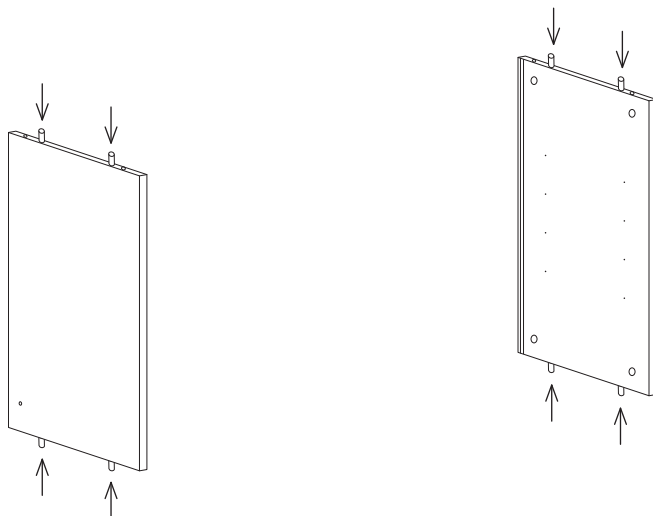

Um Durchbiegung zu vermeiden, wird eine gleichmäßig verteilte Belastung von max. 15 kg pro 78 cm breitem Regalboden und 25 kg pro 58 cm breitem Regalboden empfohlen.

日本語

このシェルフは1949年にスウェーデン人建築家ニルス・ストリニングによってデザインされました。シェルフの意匠は著作権によって保護されています。また STRING® は、String Furniture AB (スウェーデン) の登録商標です。商標は世界各国で登録済または登録申請中です。

シェルフの耐荷重は幅 78cm に対し 15kg、幅 58cm に対し 25kg を推奨しています。

1

2

3

4

4x 

5

6