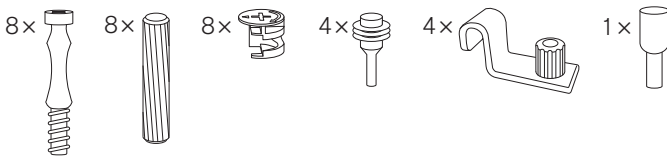

Cabinet with sliding doors (glass/mirror)

Vitrinskåp med glasdörrar/
skåp med spegeldörrar

Schränkelement mit Schiebetüren aus Glas/
Spiegeltüren

ディスプレイキャビネット / ミラーキャビネット

≡string®

Scan QR code to watch or download assembly instructions.
Made in Sweden. stringfurniture.com

Do not use an electric screwdriver to assemble.

電動ドライバーは使用しないでください。

Svenska

Denna bokhylla skapades ursprungligen 1949 av den svenska arkitekten och designern Nisse Strinning. Formgivningen är upphovsrättsligt skyddad. Varumärket STRING® tillhör String Furniture AB, Sverige, och är registrerat eller har pågående ansökningar i flera länder över hela världen.

För att undvika nedböjning rekommenderas max. 15 kg jämnt fördelad last på 78 cm hyllplan och 25 kg på 58 cm breda hyllplan.

English

This bookshelf was originally created 1949 by the Swedish designer Nisse Strinning. This design is protected by copyright. The trademark STRING® is a trademark of String Furniture AB, Sweden, and it is registered or has pending applications in several countries throughout the world.

To avoid flex we recommend max. 15 kg/33 lbs. evenly spread load on 78 cm/31" wide shelves and 25 kg/55 lbs. on 58 cm/23" wide shelves.

Deutsch

Dieses Bücherregal wurde 1949 ursprünglich von dem schwedischen Architekten und Designer Nisse Strinning gestaltet. Das Design ist urheberrechtlich geschützt. Das Warenzeichen STRING® ist Eigentum von String Furniture AB, Schweden, und ist in mehreren Ländern weltweit eingetragen oder es sind entsprechende Anträge anhängig.