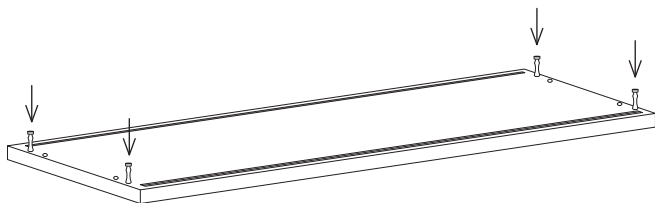

Um Durchbiegung zu vermeiden, wird eine gleichmäßig verteilte Belastung von max. 15 kg pro 78 cm breitem Regalboden und 25 kg pro 58 cm breitem Regalboden empfohlen.

日本語

このシェルフは1949年にスウェーデン人建築家ニルス・ストリニングによってデザインされました。シェルフの意匠は著作権によって保護されています。また STRING® は、String Furniture AB (スウェーデン) の登録商標です。商標は世界各国で登録済または登録申請中です。

シェルフの耐荷重は幅 78cm に対し 15kg、幅 58cm に対し 25kg を推奨しています。

1

2

3

4

4x 

5

6