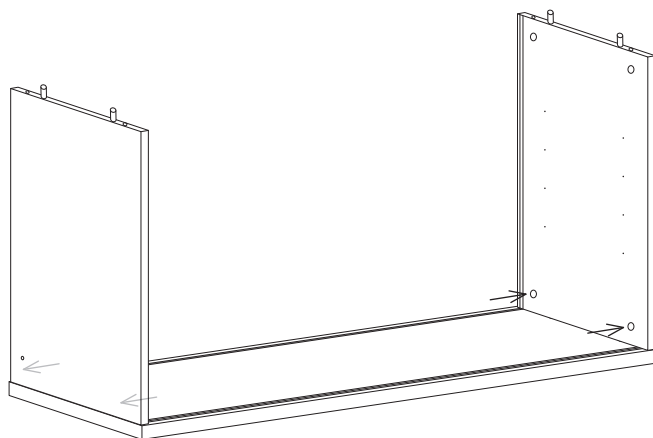

Cabinet with sliding doors (glass/mirror)

Vitrinskåp med glasdörrar/
skåp med spegeldörrar

Schränkelement mit Schiebetüren aus Glas/
Spiegeltüren

ディスプレイキャビネット / ミラーキャビネット

≡string®

Scan QR code to watch or download assembly instructions.
Made in Sweden. stringfurniture.com

Um Durchbiegung zu vermeiden, wird eine gleichmäßig verteilte Belastung von max. 15 kg pro 78 cm breitem Regalboden und 25 kg pro 58 cm breitem Regalboden empfohlen.

日本語

このシェルフは1949年にスウェーデン人建築家ニルス・ストリニングによってデザインされました。シェルフの意匠は著作権によって保護されています。また STRING® は、String Furniture AB (スウェーデン) の登録商標です。商標は世界各国で登録済または登録申請中です。

シェルフの耐荷重は幅 78cm に対し 15kg、幅 58cm に対し 25kg を推奨しています。

1

2

3

4

4x 

5

6